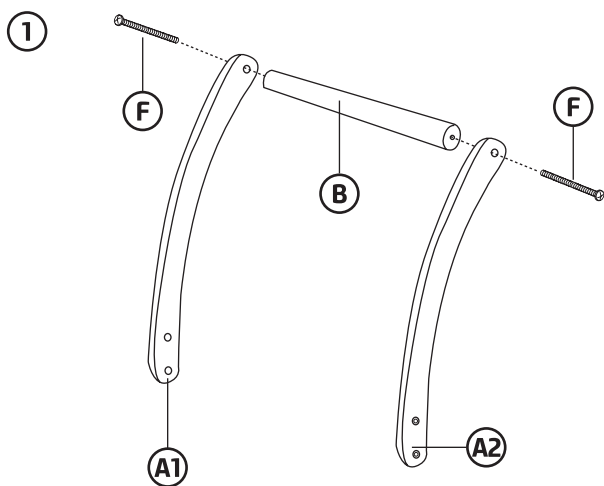

**EN** Pastel Baby Walker  
Assembly instruction

**FR** Chariot de marche Pastel  
Notice de montage

**ES** Andador en colores Pastel  
Instrucciones de montaje

**DE** Lauflernwagen Pastell  
Aufbauanleitung

**IT** Primipassi Pastello  
Istruzioni di montaggio

Art. Nr. 11766

**ALEGLER** OHG small foot company  
Achimer Straße 7  
27755 Delmenhorst / Germany  
www.small-foot.de

**WARNING! Adult assembly required. ACHTUNG! Aufbau nur durch einen Erwachsenen. ATTENTION! Assemblage par un adulte requis. AVVERTENZA! Richiesto assemblaggio da parte di un adulto. ADVERTENCIA! Se requiere ensamblaje por un adulto.**